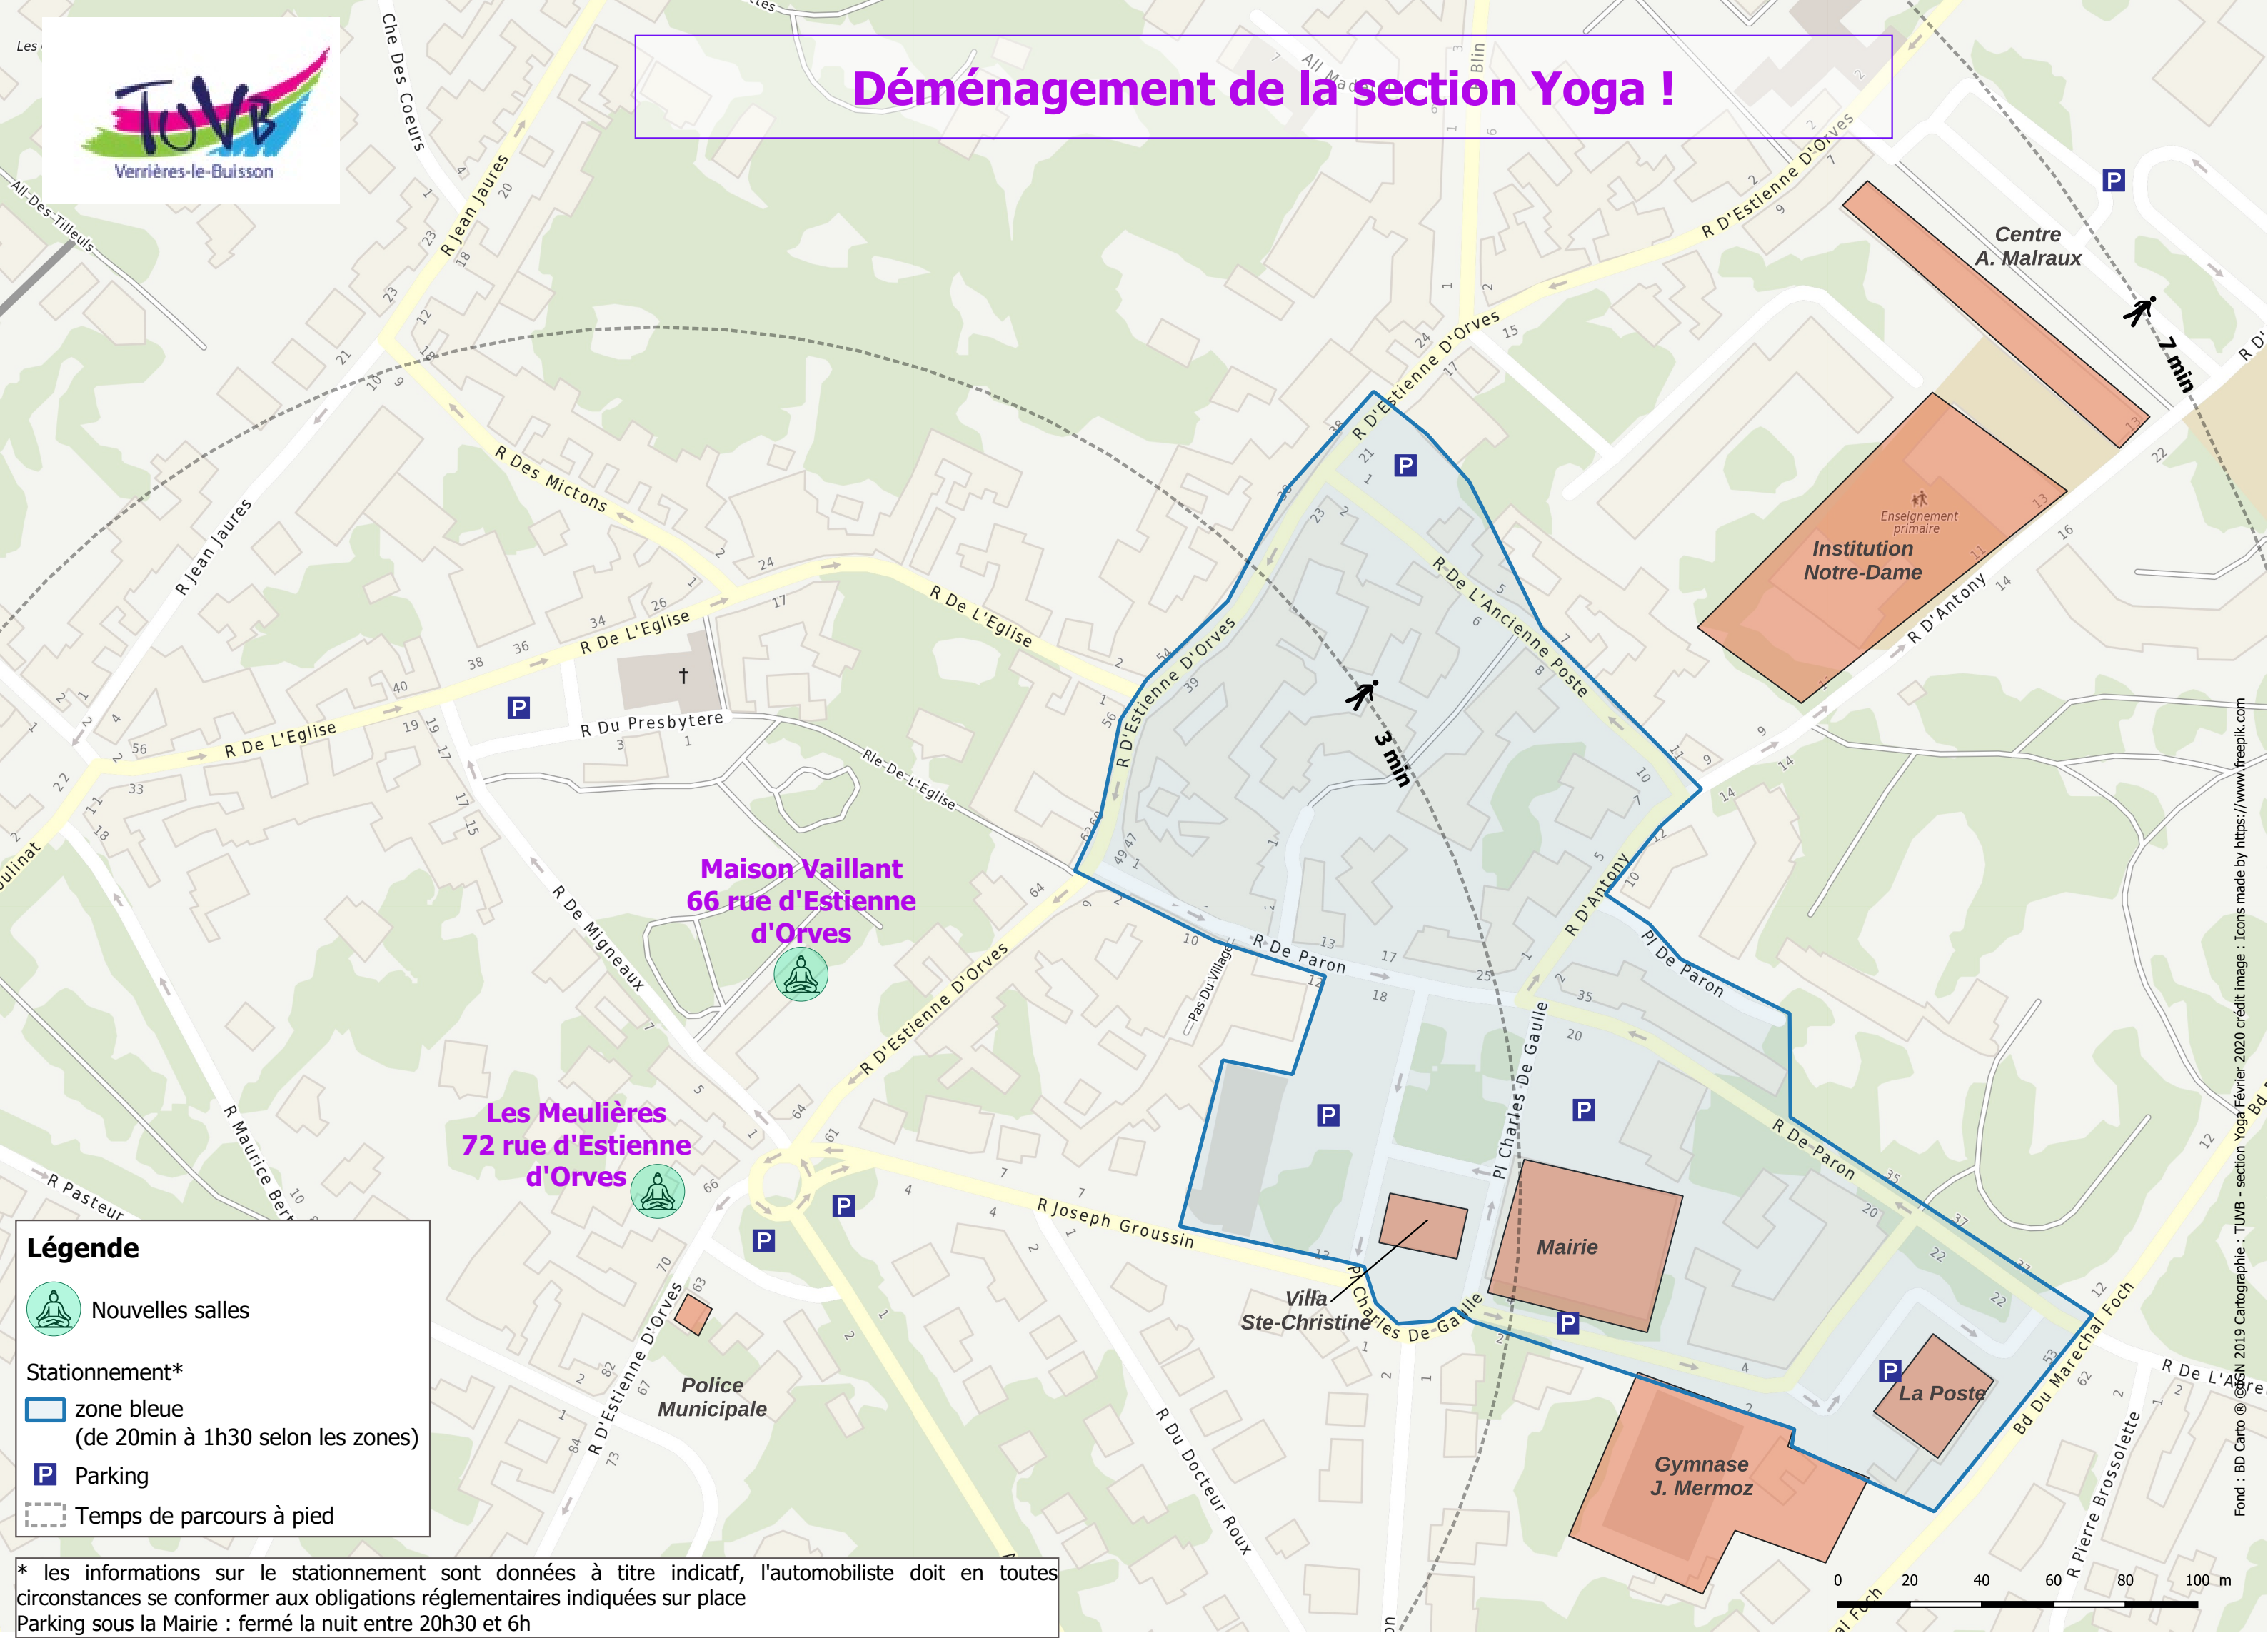

Déménagement de la section Yoga !

Maison Vaillant
66 rue d'Estienne d'Orves

Les Meulières
72 rue d'Estienne d'Orves

Légende

-  Nouvelles salles
- Stationnement*
 -  zone bleue (de 20min à 1h30 selon les zones)
 -  Parking
 -  Temps de parcours à pied

* les informations sur le stationnement sont données à titre indicatif, l'automobiliste doit en toutes circonstances se conformer aux obligations réglementaires indiquées sur place
 Parking sous la Mairie : fermé la nuit entre 20h30 et 6h